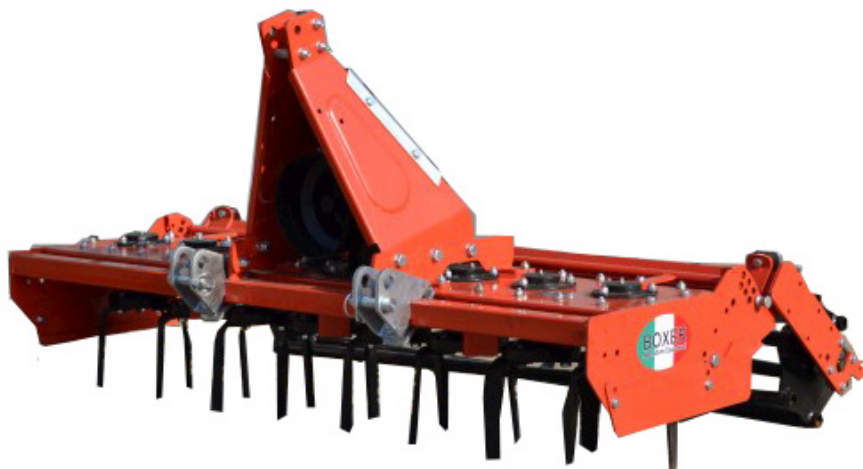

ROTOREG

Kreiselegge - Herse rotatives - Rottery harrow

Losse slijtonderdelen:

Tand p.st € 9,50
 Artikelcode: PILXG170109A (links)
 PILXG170109 (rechts)

PI

								
PI 90	90	540	16-25	CAT.I	230	8	2.250,-	
PI 110	110	540	20-30	CAT.I	250	10	2.260,-	
PI 135	135	540	20-35	CAT.I	260	12	2.460,-	
PI 175	175	540	30-60	CAT.I	320	16	2.760,-	
PI 200	200	540	40-70	CAT.I	380	20	3.035,-	