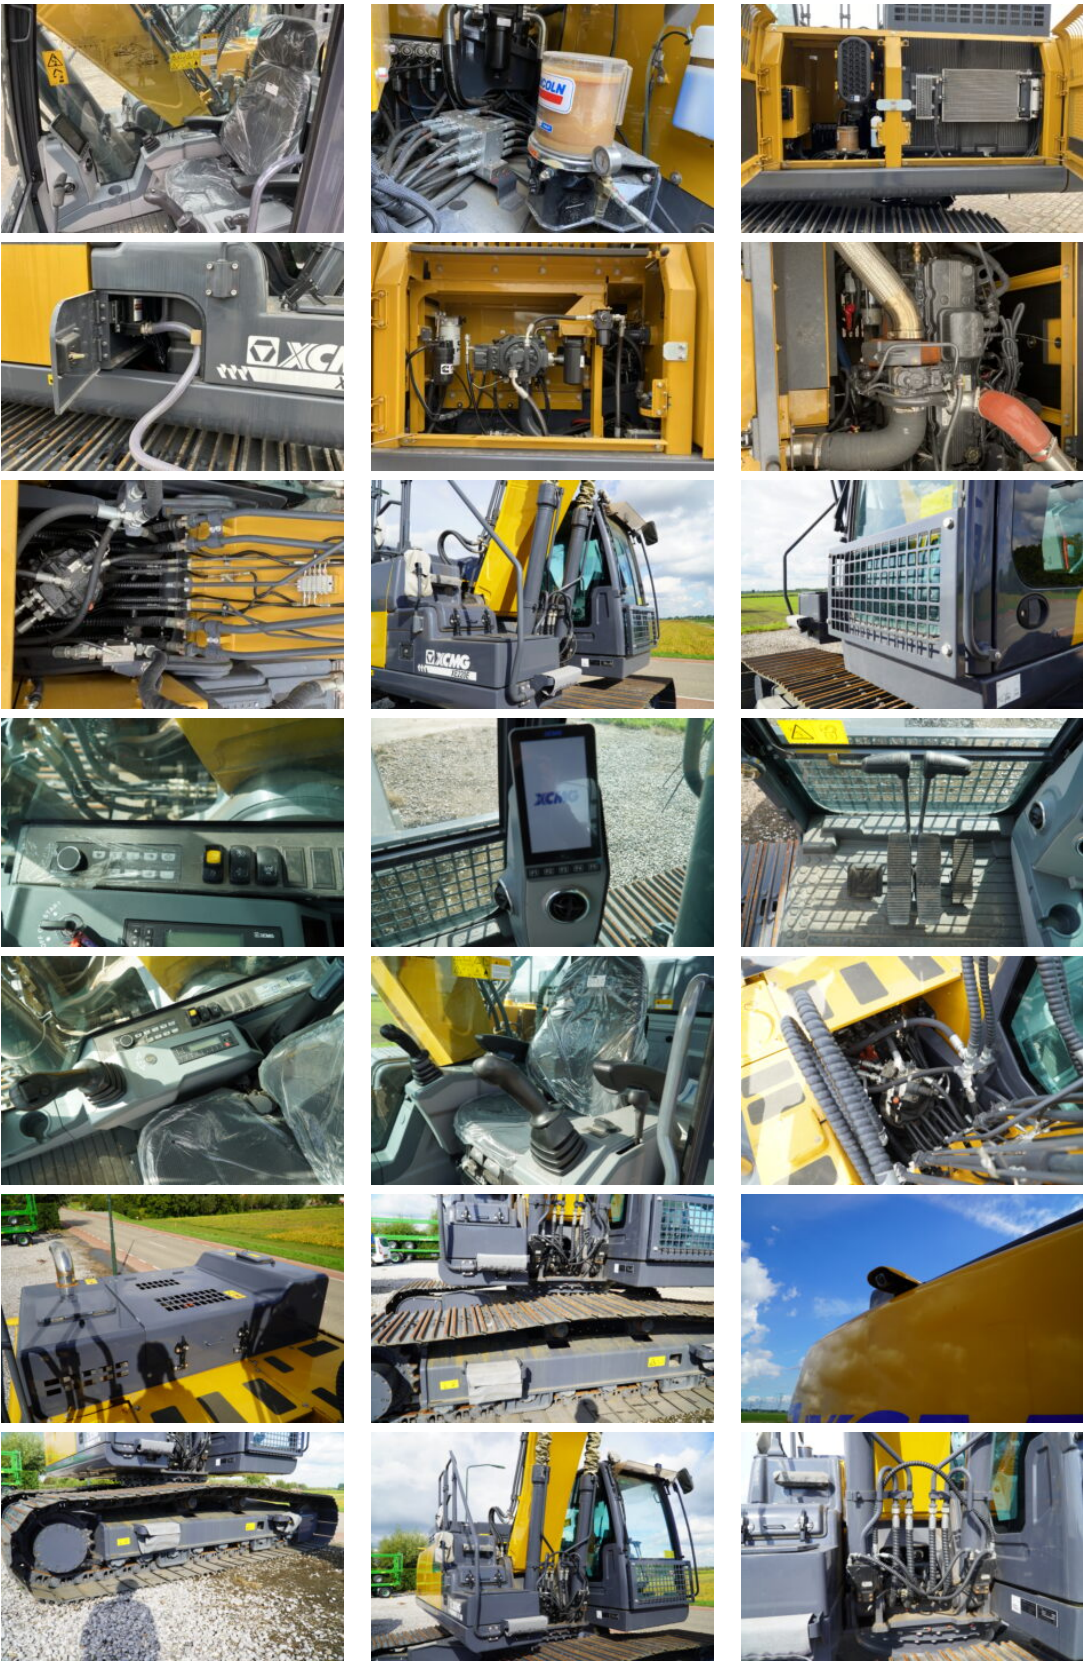

XE220EN

Model Cummins QSB6.7

Waterkoeling Ja

Cilinders 6

Nominaal vermogen kw/rpm 129/2200

Max. koppel/snelheid 881/1500

€148.250,00 excl. BTW

P. de Heus en Zonen Greup B.V.