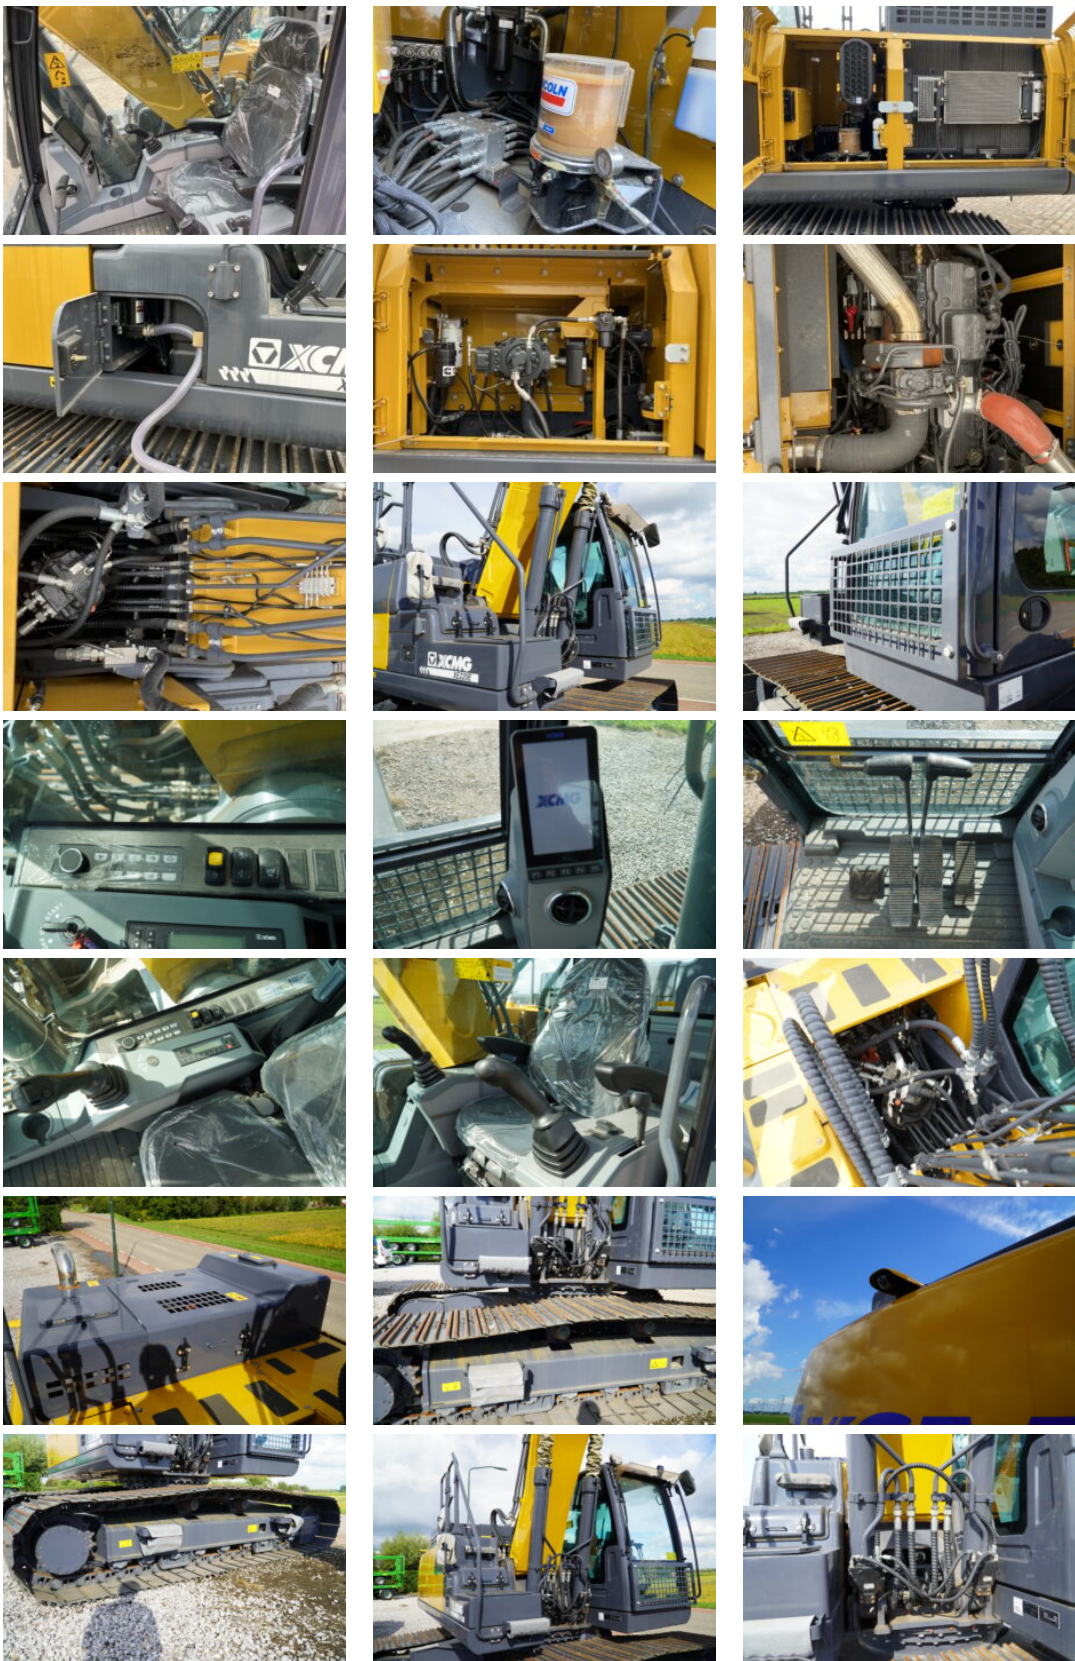

XE220EN

Model Cummins QSB6.7

Waterkoeling Ja

Cilinders 6

Nominaal vermogen kw/rpm 129/2200

Max. koppel/snelheid 881/1500

€148.250,00 excl. BTW

P. de Heus en Zonen Greup B.V.