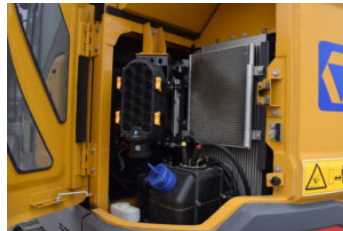

XE155ECR

Model	Cummins QSB4.5
Waterkoeling	Ja
Cilinders	4
Nominaal vermogen	90 kW/2200 Rpm
Max. koppel/snelheid	470 Nm /1600 Rpm

€127.500,00 excl. BTW

P. de Heus en Zonen Greup B.V.

+31(0)186 612333

Bezoek Adres:
Stougjesdijk 153
3271KB Mijnsheerenland - Holland