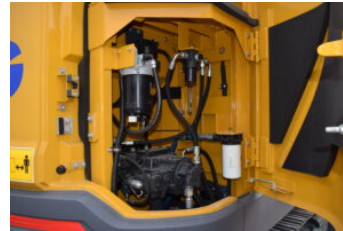

XE155ECR

Model	Cummins QSB4.5
Waterkoeling	Ja
Cilinders	4
Nominaal vermogen	90 kW/2200 Rpm
Max. koppel/snelheid	470 Nm /1600 Rpm

€127.500,00 excl. BTW

P. de Heus en Zonen Greup B.V.

+31(0)186 612333

Bezoek Adres:
Stougjesdijk 153
3271KB Mijnsheerenland - Holland