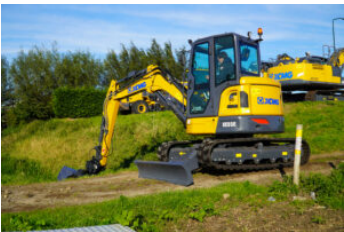

# XE55E

Model Kubota V2403

Waterkoeling Ja

Cilinders 4

Nominaal vermogen kw/rpm 31.2/2200

Max. koppel/snelheid 159.8/1500

€2.900,00 excl. BTW