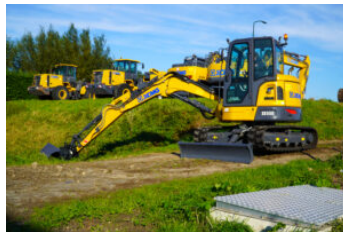

# XE55E

Model	Kubota V2403
Waterkoeling	Ja
Cilinders	4
Nominaal vermogen kw/rpm	31.2/2200
Max. koppel/snelheid	159.8/1500

€2.900,00 excl. BTW