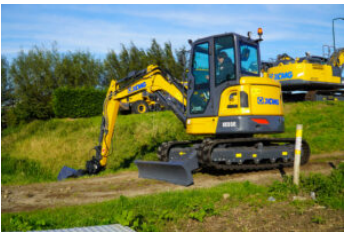

# XE55E

Model	Kubota V2403
Waterkoeling	Ja
Cilinders	4
Nominaal vermogen kw/rpm	31.2/2200
Max. koppel/snelheid	159.8/1500

€2.900,00 excl. BTW