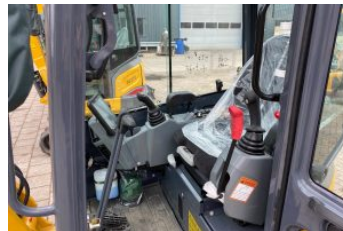

XE27E

Model	Kubota D1105 E5
Waterkoeling	Ja
Cilinders	3
Nominaal vermogen	15.4 kW/2400 Rpm
Max. koppel/snelheid	70,3 Nm /1600 Rpm

€1.850,00 excl. BTW

P. de Heus en Zonen Greup B.V.

+31(0)186 612333

Bezoek Adres:
Stougjesdijk 153
3271KB Mijnsheerenland - Holland