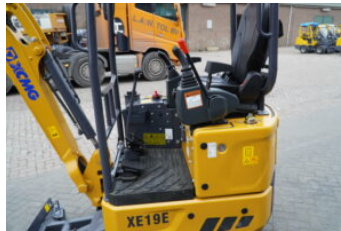

XE19E

Bedrijfgewicht	1825Kg
Max hefvermogen 1mtr	999 Kg
Max hefvermogen gestrekte arm	358 Kg
Model	Kubota D1105 E5
Waterkoeling	Ja

€24.100,00 excl. BTW

P. de Heus en Zonen Greup B.V.

+31(0)186 612333

Bezoek Adres:
Stougjesdijk 153
3271KB Mijnsheerenland - Holland