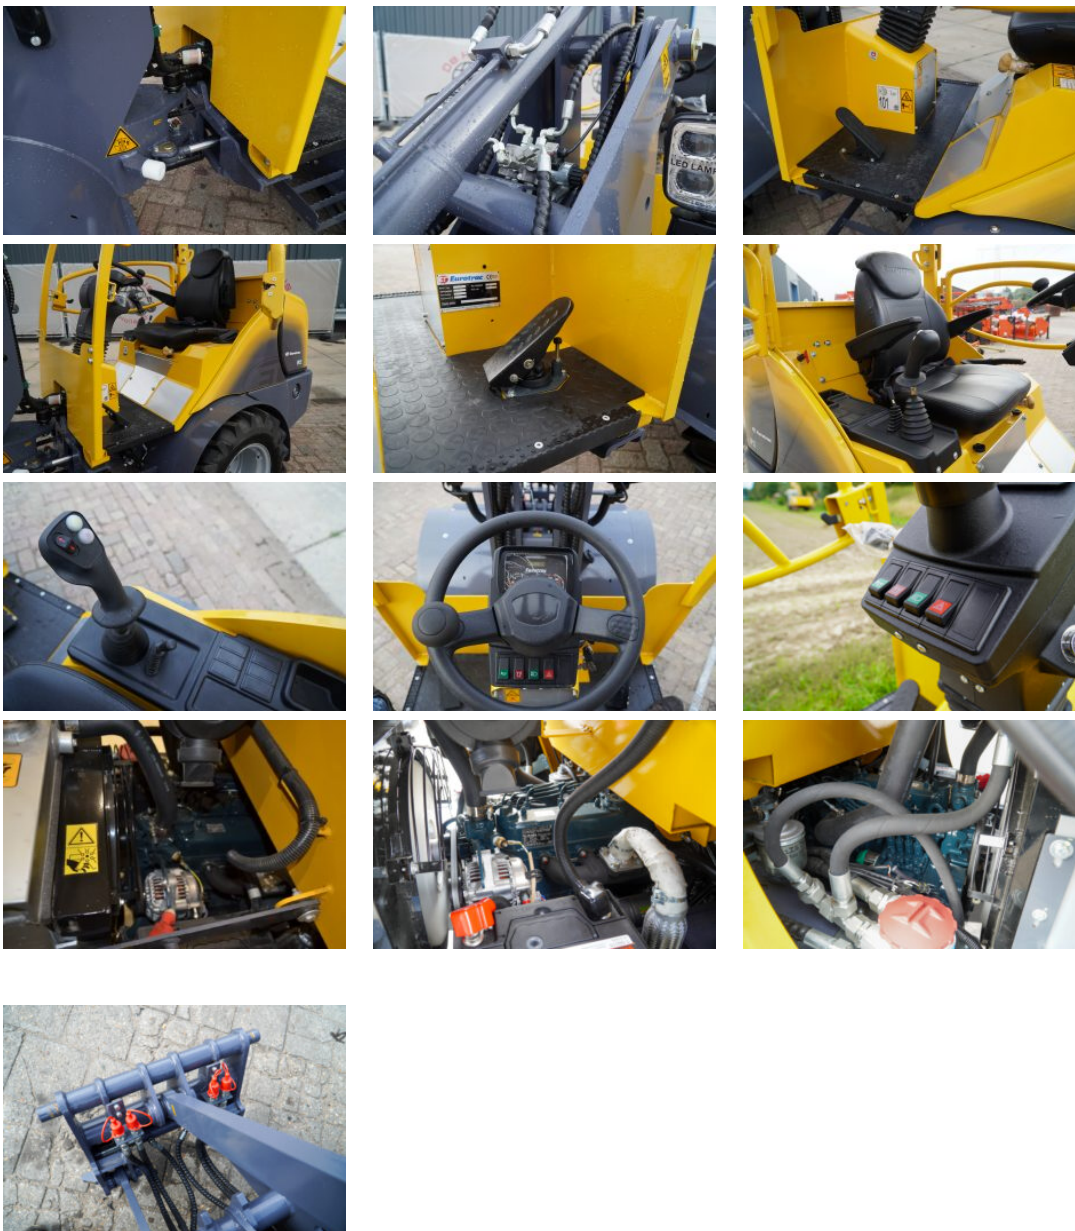

# W12-S

Motormerk	Kubota
Motortype	D1505
Cilinder	4
Emissie reglement	Stage V
Max. vermogen (kW/PK)	18.5/26

€26.800,00 excl. BTW