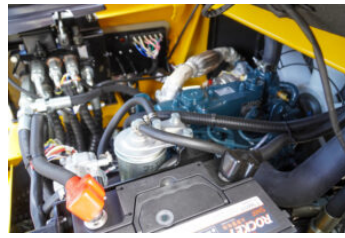

W11

Motormerk	Kubota
Motortype	D1105
Cilinder	3
Emissie reglement	Stage V
Max. vermogen (kW)	18.5

€1.700,00 excl. BTW

P. de Heus en Zonen Greup B.V.

+31(0)186 612333

Bezoek Adres:
Stougjesdijk 153
3271KB Mijnsheerenland - Holland