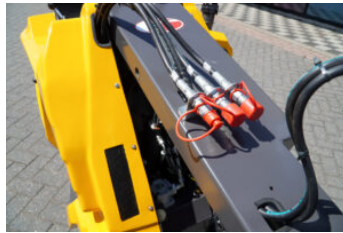

Eurotrac Eurotrac W3

Stocknummer 095159
Merk Eurotrac
Type W3
Chassisnummer 23050
Bijzonderheden gazonbanden
Prijs op aanvraag

P. de Heus en Zonen Greup B.V.

+31(0)186 612333

Bezoek Adres:
Stougjesdijk 153
3271KB Mijnsheerenland - Holland