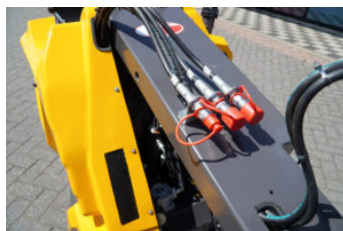

Eurotrac Eurotrac W3

Stocknummer 095158
Merk Eurotrac
Type W3
Chassisnummer 23050
Bijzonderheden gazonbanden
Prijs op aanvraag

P. de Heus en Zonen Greup B.V.

+31(0)186 612333

Bezoek Adres:
Stougjesdijk 153
3271KB Mijnsheerenland - Holland