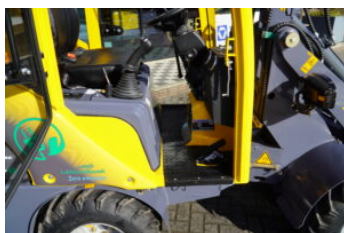

Eurotrac Eurotrac W11EMC

Stocknummer	096241
Merk	Eurotrac
Type	W11EMC
Jaar	2022
Chassisnummer	11AE22112466
Bijzonderheden	Lifting heigth 2.6m, extra hydr.func on joystick, cabin
Prijs op aanvraag	

P. de Heus en Zonen Greup B.V.