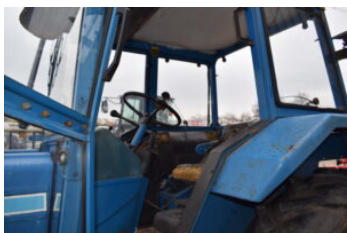

Ford Ford 6610

Stocknummer 098363

Merk Ford

Type 6610

Chassisnummer B416173

Prijs op aanvraag

P. de Heus en Zonen Greup B.V.

+31(0)186 612333