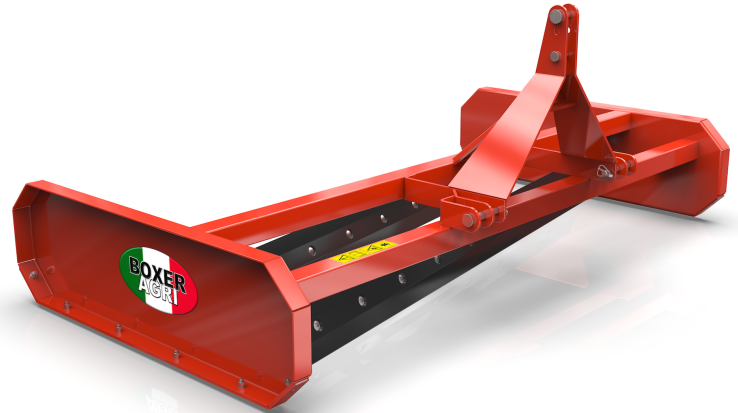

Boxer LL landleveler

€1.785,00 – €2.090,00 excl. BTW

P. de Heus en Zonen Greup B.V.

+31(0)186 612333

Bezoek Adres:
Stougjesdijk 153
3271KB Mijnsheerenland - Holland