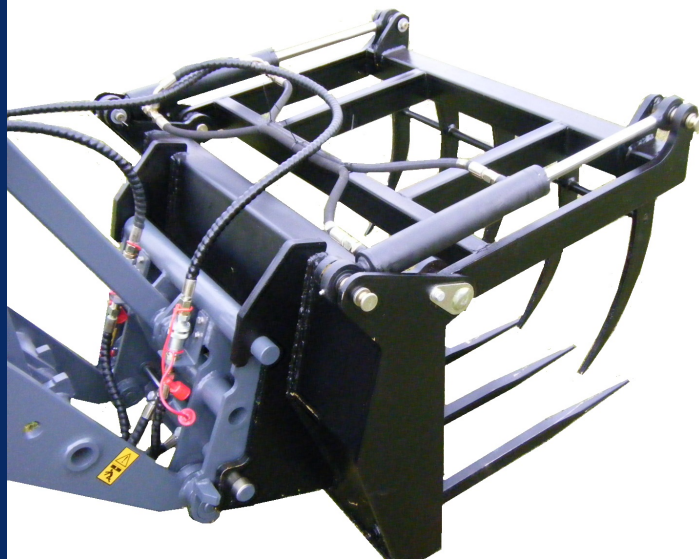

Mest klem W11 - 110cm

€1.410,00 excl. BTW

P. de Heus en Zonen Greup B.V.

+31(0)186 612333

Bezoek Adres:

Stougjesdijk 153

3271KB Mijnsheerenland - Holland