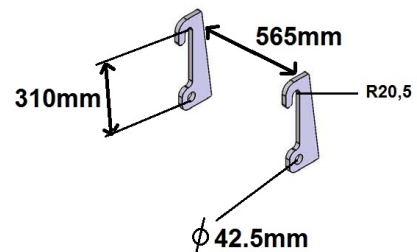

Las haken

€157,00 excl. BTW

Eurotrac W/ALH20
Snelwissel

P. de Heus en Zonen Greup B.V.

+31(0)186 612333

Bezoek Adres:
Stougjesdijk 153
3271KB Mijnsheerenland - Holland