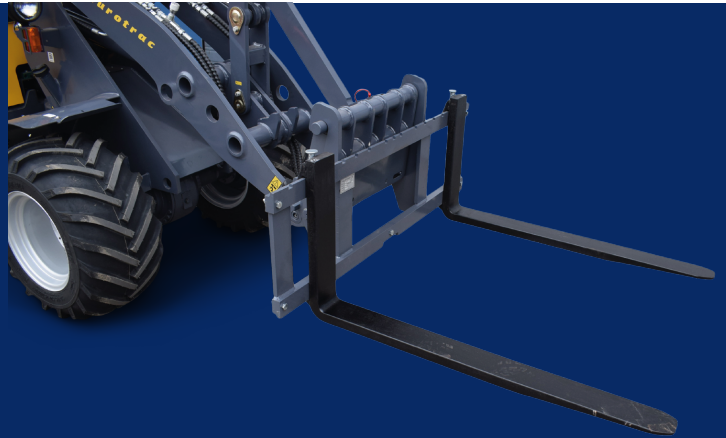

Lepelbord inclusief lepels W11/W12

€750,00 excl. BTW

P. de Heus en Zonen Greup B.V.

+31(0)186 612333

Bezoek Adres:
Stougjesdijk 153
3271KB Mijnsheerenland - Holland