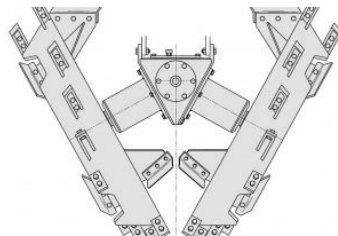

# Dondi DBR (doble-rueda)

€15.950,00 – €21.350,00 excl. BTW

**P. de Heus en Zonen Greup B.V.**

+31(0)186 612333

Bezoek Adres:  
Stougjesdijk 153  
3271KB Mijnsheerenland - Holland