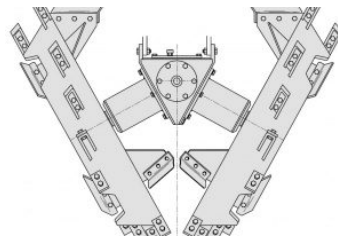

Dondi DBR (double-wheel)

€15.950,00 – €21.350,00 excl. BTW

P. de Heus en Zonen Greup B.V.

+31(0)186 612333

Bezoek Adres:
Stougjesdijk 153
3271KB Mijnsheerenland - Holland