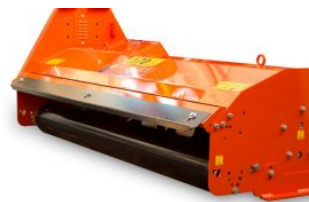

Tierre TCL Dynamic Super

€7.750,00 – €8.495,00 excl. BTW

P. de Heus en Zonen Greup B.V.

+31(0)186 612333

Bezoek Adres:
Stougjesdijk 153
3271KB Mijnsheerenland - Holland