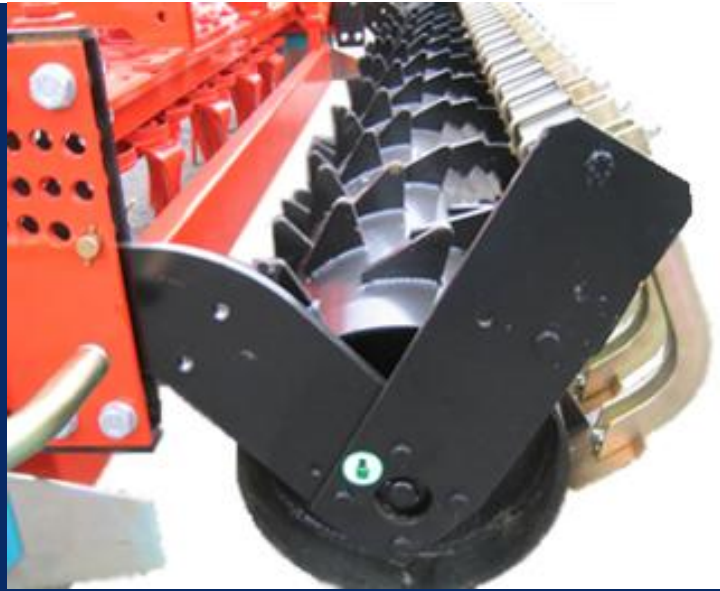

Pakkerrol PX 600 (i.p.v open rol)

€4.320,00 excl. BTW

P. de Heus en Zonen Greup B.V.

+31(0)186 612333

Bezoek Adres:
Stougjesdijk 153
3271KB Mijnsheerenland - Holland