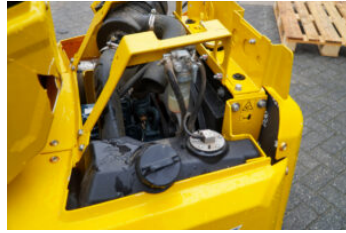

Eurotrac Eurotrac T11 - Demo

Stocknummer	100360
Merk	Eurotrac
Type	T11 - Demo
Chassisnummer	LL8L1V108P0L00095
Uren	221
Motorvermogen (pk)	26
Eigen gewicht	1680

€19.750,00 excl. BTW

P. de Heus en Zonen Greup B.V.