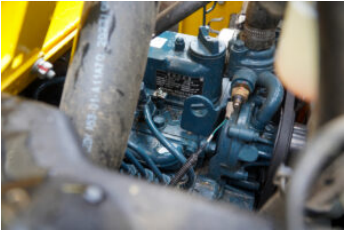

Eurotrac Eurotrac T11 - Demo

Stocknummer	100360
Merk	Eurotrac
Type	T11 - Demo
Chassisnummer	LL8L1V108P0L00095
Uren	221
Motorvermogen (pk)	26
Eigen gewicht	1680

€19.750,00 excl. BTW

P. de Heus en Zonen Greup B.V.