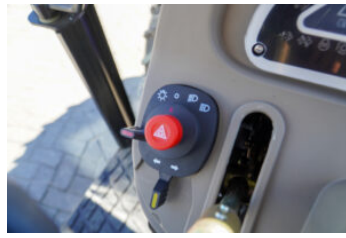

# Lovol Lovol M404C

Stocknummer	100457
Merk	Lovol
Type	M404C
Chassisnummer	FTTM2A84TRN001417
Motorvermogen (kw)	29
Motorvermogen (pk)	40
Eigen gewicht	1715 Kg

Prijs op aanvraag