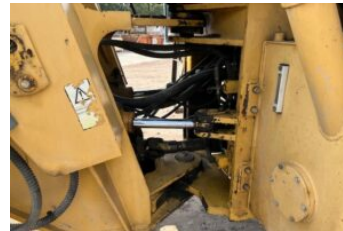

# YTO YTO ZL50F

Stocknummer	105234
Merk	YTO
Type	ZL50F
Jaar	2008
Chassisnummer	20310623
Uren	5832
Motorvermogen (kw)	162KW
Motorvermogen (pk)	220 PK
Eigen gewicht	16500 Kg.

€7.000,00 excl. BTW