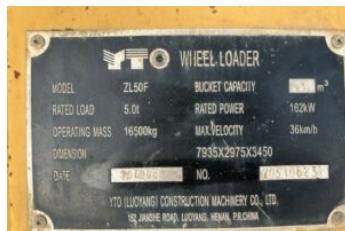

# YTO YTO ZL50F

Stocknummer	105234
Merk	YTO
Type	ZL50F
Jaar	2008
Chassisnummer	20310623
Uren	5832
Motorvermogen (kw)	162KW
Motorvermogen (pk)	220 PK
Eigen gewicht	16500 Kg.

€7.000,00 excl. BTW