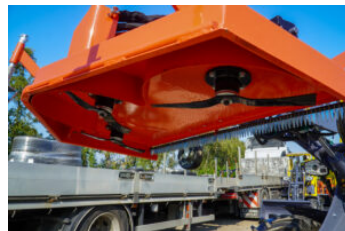

Boxer Boxer LM150

Stocknummer	100133
Merk	Boxer
Type	LM150
Eigen gewicht	250 Kgs.
Werkbreedte	150 cm

€2.275,00 excl. BTW

P. de Heus en Zonen Greup B.V.

+31(0)186 612333

Bezoek Adres:
Stougjesdijk 153

3271KB Mijnsheerenland - Holland