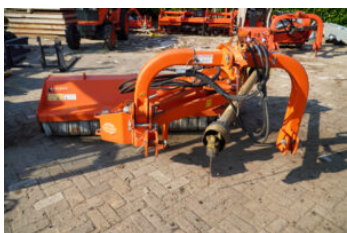

Tierre Tierre TCL200 super

Stocknummer	103278
Merk	Tierre
Type	TCL200 Super
Jaar	2018
Chassisnummer	131130
Eigen gewicht	610 Kgs.
Maaibreedte	200 cm

€5.000,00 excl. BTW

P. de Heus en Zonen Greup B.V.

+31(0)186 612333