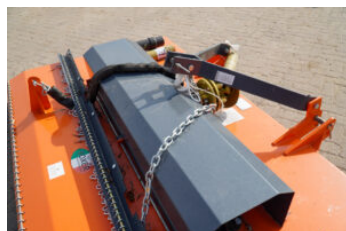

Boxer Boxer WB240 XL

Stocknummer	092750
Merk	Boxer
Type	WB240 XL
Jaar	2022
Chassisnummer	220224021
Eigen gewicht	462 Kgs.
Maaibreedte	2,40 mtr.

€3.000,00 excl. BTW

P. de Heus en Zonen Greup B.V.

+31(0)186 612333